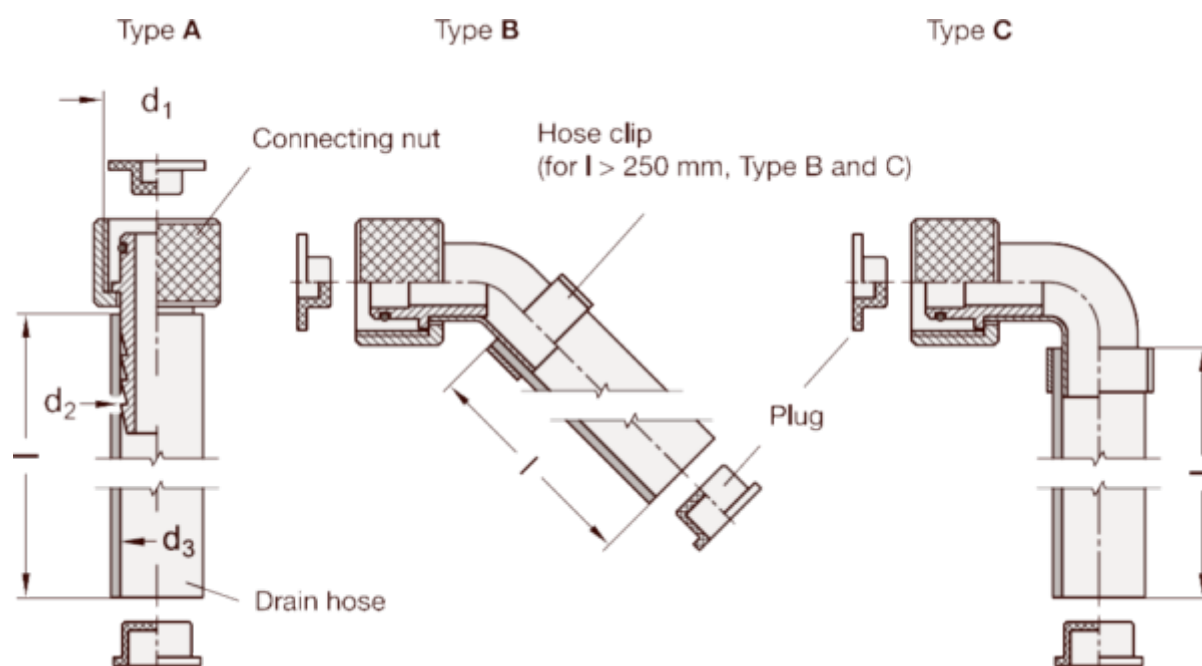

Varenummer: 20880122A1000T  
Beskrivelse: E+G GN 880.1-22-A-1000-T  
Afløbsstuds med slange, M22x1.5 / Ø15

## Mål

$d_2$	= 20
$d_3$	= 19
Gevind $d_1$	= M26x1.5
$I$	= 500